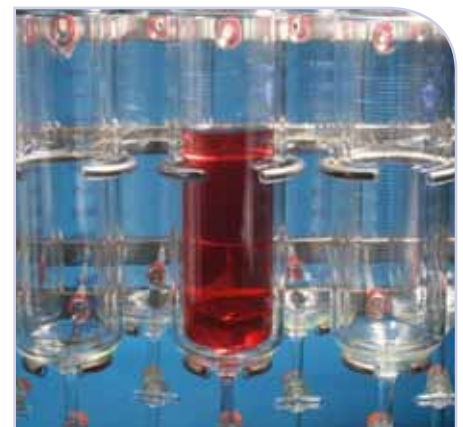

Glasapparatebau

Produkte für Labor
und Produktion.

In unserer Glaswerkstatt fertigen wir für Sie Glasapparate, führen Sonderbauten und Reparaturen durch. Sie können auf jahrzehntelange Erfahrung zurückgreifen. Wir führen nicht nur aus, sondern sind Ihnen auch gerne beim Apparatedesign behilflich.

Nicht nur Glasbläserei

Die Produktion von Glasgeräten hört nicht beim Glasapparat selbst auf. Wir finden für Sie die richtigen Gestelle, integrieren elektrische Heizungen und Sensoren.

Fermenter MyFerm

Temperierbare Sedimentationsgefäße